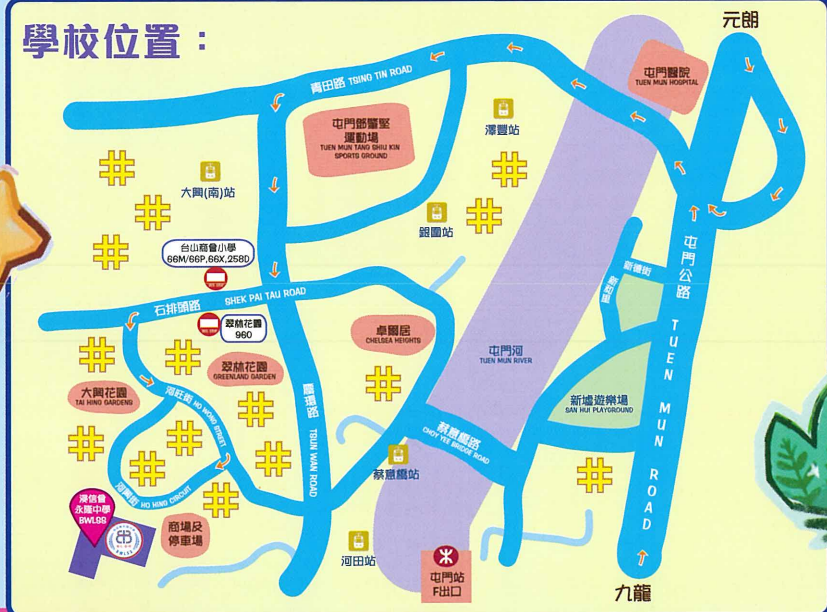

# 校園遊

日期：2025年11月22日（星期六）

時間：上午八時半至下午一時

學校簡介會時間：第一場 - 上午八時半

第二場 - 上午九時半

第三場 - 上午十時半

第四場 - 上午十一時半

內容：

1. 學校簡介 - 本校的辦學理念及特色  
(包括入學要求及收生準則)

2. 重點學習經歷分享 -

Learn Smarter, Live Better, Achieve Higher

3. 校園遊 - 參觀本校優良的學習環境

**Be the Light, Rise and Shine**

有興趣參觀的同學及家長可由2025年9月29日(一)起，  
掃描右邊的 QR code 進行網上報名。

四場簡介會名額有限，額滿即止。

## 學校位置：

### 駕車

- 九龍經屯門公路，見醫院標記 \*
- 元朗經南繞路抵屯門公路，見屯門西標記 \*
- \* 即轉入青田路（上天橋），沿行車路線可達